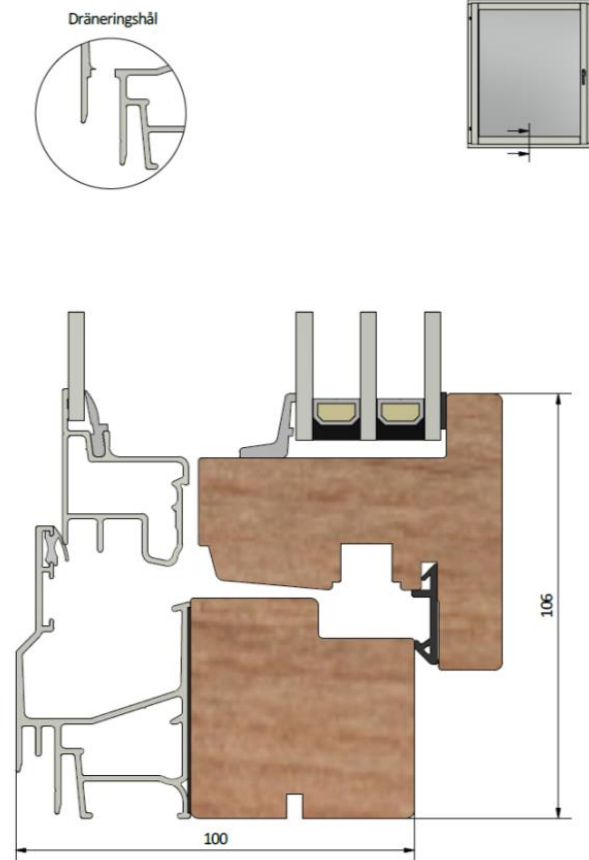

# Haga LIF1004

inåtgående fönster 3+1-glas

PRODUKTFAKTA

Karmdjup (mm)	100
Ljudreduktion (dB)	41 - 44
U-värde (W/m <sup>2</sup> K)	0,8 - 1,1
Ytbehandling / kulör	Valfri
Dräneringshål	Dolda eller synliga
Öppning	Inåt
Gångjärn	Bultgångjärn

Montera fönsterblecket i det innersta spåret